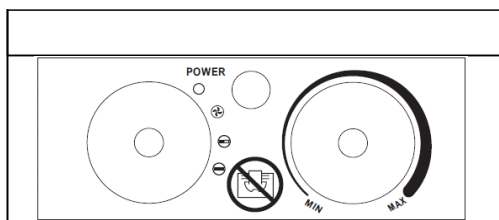

NAGRZEWNICA ELEKTRYCZNA VOLT POLSKA

COMFORT 3,5kW

INDEKS: 3ZXBGP1635

EAN: 5903760240011

Nagrzewnica elektryczna Comfort 3,5kW to urządzenie funkcjonalne, praktyczne w obsłudze, odporne na uszkodzenia mechaniczne, do długotrwałego użytkowania. Nagrzewnica elektryczna nie zużywa tlenu, nie wymaga dostaw paliwa, jest przystosowana do ciągłej pracy. Idealnie nadaje się do ogrzewania małych i średnich pomieszczeń w zależności od mocy nagrzewnicy.

Lewe pokrętko: Ustawienie grzania
Prawe pokrętko: Pokrętko termostat

Parametry techniczne:

MODEL	Comfort 3,5kW
Napięcie	220-240V
Moc	3500W
Prąd	8,3-9,1A
Bezpiecznik	16A
Ustawienie	30/2000/3000W
Samoistny reset termostatu	75°C
Wymiary	200x220x280mm
Waga	2,2kg
Wymiary opakowania jednostkowego	320x210x290mm
Waga opakowania jednostkowego	2,7kg