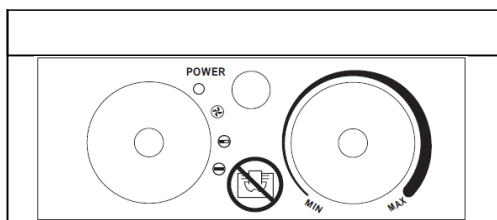

Lewe pokrętko: Ustawienie grzania
Prawe pokrętko: Pokrętko termostat

Parametry techniczne:

MODEL	Comfort 2,5kW
Napięcie	220-240V
Moc	2500W
Maks. Prąd	8,3-9,6A
Bezpiecznik	10A
Ustawienie	25/1200/2200W
Samoistny reset termostatu	68°C
Wymiary	210x160x221mm
Waga	1,6kg
Wymiary opakowania jednostkowego	220x165x230mm
Waga opakowania jednostkowego	1,9kg