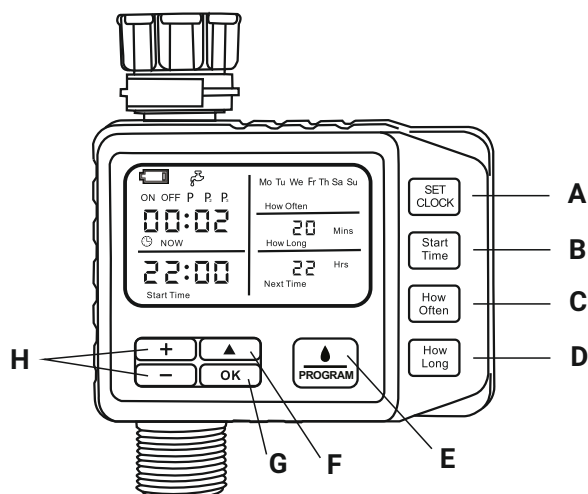

# ZESTAW DO NAWADNIANIA OGRODU VOLT POLSKA GARDEN PRO 200

INDEKS: 3ZZGARD002

EAN: 5903293765548

Zestaw GARDEN PRO 200 służy do nawadniania m.in. ogrodu, roślin, trawnika. W skład zestawu wchodzi sterownik, regulowane końcówki oraz akcesoria. Sterownik umożliwia prostą regulację czasu i częstotliwości nawadniania. Główne funkcje urządzenia to m.in. wybieranie parametru któremu można zmienić wartość, resetowanie ustawień parametrów, tryb manualny. Sterownik posiada solidną obudowę odporną na wodę i promieniowanie UV. Wszystkie parametry wyświetlają się na dużym i czytelnym wyświetlaczu LCD. Zestaw jest łatwy i szybki w montażu.

## Elementy w zestawie:

1 x sterownik do automatycznego nawadniania ogrodu
1x 20m wąż do wody
10 x regulowana końcówka do zraszania
10 x regulowana końcówka / atomizer do mgiełki
10 x regulowana końcówka do podlewania kropelkowego
Akcesoria m.in. złączki, trójniki etc.

## Parametry techniczne:

Czas nawadniania	min. 5 sec - max. 99 godzin
Powtarzanie nawadniania	1-7 dni
Ciśnienie robocze	min. 25 PSI - max. 80 PSI
Tryb manualny	tak, sterowany przyciskiem
Przyłącze wejść. do kranu	3/4 cala z filtrem
Przyłącze wyjść. do węża	3/4 cala
Zasilanie sterownika	2 x bateria AA 1,5V
Wymiary sterownika	14cm/11,5cm/5,5cm
Waga sterownika	321g